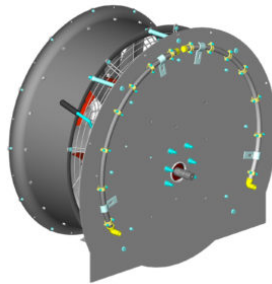

D.820-42DRAD2000

Gruppo con ventola in alluminio RAD2000, diametro 815 mm, 8 pale e moltiplicatore V2C-A.

Introduzione

Immagine prodotto

FRONTE

RETRO

Ventola

Modello ventola: **VAU**

Prestazioni

Angolo di inclinazione pala	Volume	Potenza
35° Min	42,758 m ³ /h	29.0 HP
45° Max	45,553 m ³ /h	39.0 HP

Numero di pale 8
Diametro ø 815 mm / 32 "

Moltiplicatore

Modello moltiplicatore: **V2C-A**

Specifiche

Nr. 2+N
Rapporto 1 1:3.50
Rapporto 2 1:4.00

Specifiche

Distribuzione

Y: 7.5 m
Z: 1.7 m

Capacità

≥ 600 Lt

≥ 1000 Lt