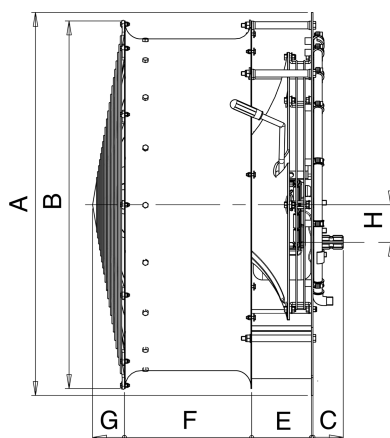

Prestazioni

Angolo di inclinazione pala	Volume	Potenza
35° Min	42,758 m ³ /h	29.0 HP
45° Max	45,553 m ³ /h	39.0 HP

Numero di pale 8
Diametro ø 815 mm / 32 "

Moltiplicatore

Modello moltiplicatore: **V2C-A**

Specifiche

Nr. 2+N
Rapporto 1 1:3.50
Rapporto 2 1:4.00

Specifiche

Distribuzione

Y: 7.5 m
Z: 1.7 m

Capacità

≥ 600 Lt

≥ 1000 Lt

Portagetti

7+7

Trattore

≥ 50 HP

Altro

Rumore @ 7,5 m 99 db
Peso 104 kg

Dimensioni

Schema dimensionale

A	1000 mm
B	920 mm
C	75 mm
E	150 mm
F	320 mm
G	85 mm
H	95 mm

Contatti

Fieni Giovanni S.r.l.

Via Chiavicone 10
40051 Altedo - Bologna
Italy

Telefono: +39 051 871004
Fax: +39 051 871865
Email: info@fieni.it