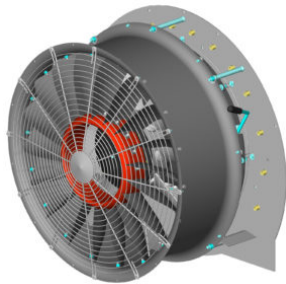

D.820-42DRAD2000

Gruppo con ventola in alluminio RAD2000, diametro 815 mm, 8 pale e moltiplicatore V2C-A.

Introduzione

Immagine prodotto

FRONTE

RETRO

Ventola

Modello ventola: **VAU**

Prestazioni

Angolo di inclinazione pala	Volume	Potenza
35° Min	42,758 m ³ /h	29.0 HP
45° Max	45,553 m ³ /h	39.0 HP

Numero di pale 8
Diametro ø 815 mm / 32 "

Moltiplicatore

Modello moltiplicatore: **V2C-A**

Specifiche

Nr. 2+N
Rapporto 1 1:3.50
Rapporto 2 1:4.00

Specifiche

Distribuzione

Y: 7.5 m
Z: 1.7 m

Capacità

≥ 600 Lt

≥ 1000 Lt