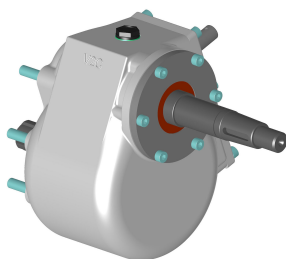

D.820-42DRAD2000

Gruppo con ventola in alluminio RAD2000, diametro 815 mm, 8 pale e moltiplicatore V2C-A.

Introduzione

Immagine prodotto

FRONTE

RETRO

Ventola

Modello ventola: **VAU**

Prestazioni

Angolo di inclinazione pala	Volume	Potenza
35° Min	42,758 m ³ /h	29.0 HP
45° Max	45,553 m ³ /h	39.0 HP

Numero di pale 8
Diametro ø 815 mm / 32 "

Moltiplicatore

Modello moltiplicatore: **V2C-A**

Specifiche

Nr. 2+N
Rapporto 1 1:3.50
Rapporto 2 1:4.00

Specifiche

Distribuzione

Y: 7.5 m
Z: 1.7 m

Capacità

≥ 600 Lt

≥ 1000 Lt

Portagetti

7+7

Trattore

≥ 50 HP

Altro

Rumore @ 7,5 m 99 db
Peso 104 kg

Dimensioni

Schema dimensionale