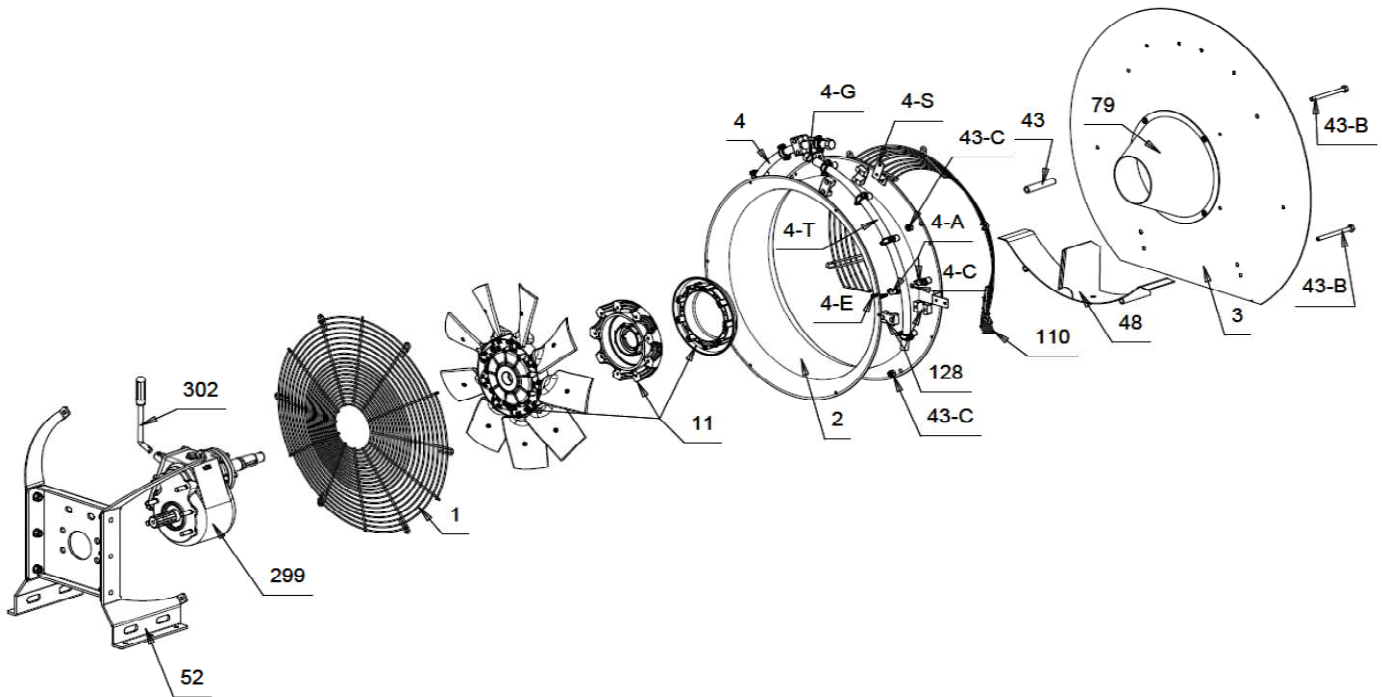

Series: **OPP VPL**

Code: **D.550 - 80SFVPL0001**

Ref.	Codice-Code	Qty.	D.550 - 80SFVPL0001	D.550 - 80SFVPL0001
1	RET00000019	1	RETE 550 CON FORO CENTRALE ZN	D.550 PROTECTION WITH HOLE
2	CNV00000004	1	CONVOGLIATORE 550 ZINCATO H.230	D 550 GALV.FAN HOUSING
3	PIA00000952	1	PT/202/A PIASTRA PER OPPOSTO 550-616 INOX	SS BACKPLATE PT/202/A
48	DVT00000004	1	DEVIATORE ZINCATO H100	GALVANISED DEFLECTOR H.100mm
52	CAV00000067	1	CV/OPP/550/01 CAVALLETTO OPP. NERO	CV/OPP/550/01 BLACK FRAME
79	CON00000003	1	CONO PLASTICA	PLASTIC CONE
110	RET00000114	1	PROTEZIONE EXPORT 550-620 ZINCATA	GALVANIZED SAFETY GUARD
	<b>BULLONI0050</b>	<b>1</b>	<b>KIT BULLONI CONO PLASTICA</b>	<b>Bolts for cone</b>
	TER00000022	4	TE R80 8X20	TE R80 8X20
	AUT00000005	4	AUTOBLOCCANTE 8 MA	LOCKNUT 8MA
	<b>BULLONI0010</b>	<b>1</b>	<b>KIT BULLONI CONVOGLIATORE</b>	<b>Bolts for fan housing</b>
43	DIS00000016	2	DISTANZIERE H.100 ZINCATO	BLACK PAINTED H. 120 SPACER
43B	TER00000002	4	TE R80 10X120	TE R80 10X120
43C	AUT00000001	4	AUTOBLOCCANTE 10 MA	LOCKNUT 10MA
4	<b>TUB000037DX</b>	<b>1</b>	<b>TUBO INOX COMPLETO 5M DX</b>	<b>SS COMPLETE MANIFOLD 5 CLAMPS RIGHT</b>
4	<b>TUB000037SX</b>	<b>1</b>	<b>TUBO INOX COMPLETO 5M SX</b>	<b>SS COMPLETE MANIFOLD 5 CLAMPS LEFT</b>
4G	TAP00000001	1	TAPPO ½ GAS F.	½ F. GAS CAP
4T	TUB000101DX	1	TUBO INOX 5 FORI L.660 DX	SS PIPE DRILLED AT 5 HOLES L.660mm RIGHT
4T	TUB000101SX	1	TUBO INOX 5 FORI L.660 SX	SS PIPE DRILLED AT 5 HOLES L.660mm LEFT
	<b>MOR00000003</b>	<b>5</b>	<b>MORSETTO LUNGO COMPLETO</b>	<b>COMPLETE LONG CLAMP</b>
4A	MOR00000001	5	MORSETTO LUNGO ¼ F GAS	¼ F. GAS LONG CLAMP
4C	OR000000014	5	OR 3030 VITON	3030 VITON "O" RING
4E	TCC00000004	10	TCCE 6X14	6X14 BOLT
	<b>BULLONI0166</b>	<b>1</b>	<b>KIT COLLARE BLU CON BULLONI 550</b>	<b>kit bolts for pipes</b>
128	COL00000001	4	COLLARE X TUBI	CLAMPS FOR PIPES
	TCC00000009	8	TCCE 6X40 ZN	TCCE 6X40 GALVANISED
	RON00000104	12	RONDELLA 6X18 ZN	WASHER 6X18 GALVANIZED
	AUT00000004	12	AUTOBLOCCANTE 6MA ZN	LOCKNUT 6MA GALVANIZED
	TCC00000119	4	TCCE 6x14 INOX	SS 6x14 BOLT
4S	STA00000145	4	STA/120 STAFFA INOX PORTA COLL. LUNGA PIEGATA	STA/120 LONG SHAPED SS STIRRUP
11	<b>VPL0P550003</b>	<b>1</b>	<b>VENTOLA COMPLETA D. 550SFVPL OPP</b>	<b>COMPLETE FAN D.550SFVPL-OPP</b>
299	MOLZZ000032	1	MOLTIPLICATORE V2C-B- SENZA LEVA - con	V2C-B-GEARBOX - WITHOUT LEVER -with
			PRIGIONIERI 12X35	12X35 STUDS
302	KIT00000111	1	KIT LEVA COMPLETA V1P	COMPLETE LEVER
	BULLONI0134	1	KIT BULLONI BLOCC. ELICA VPL CONO PICCOLO	KIT BOLTS FOR FAN