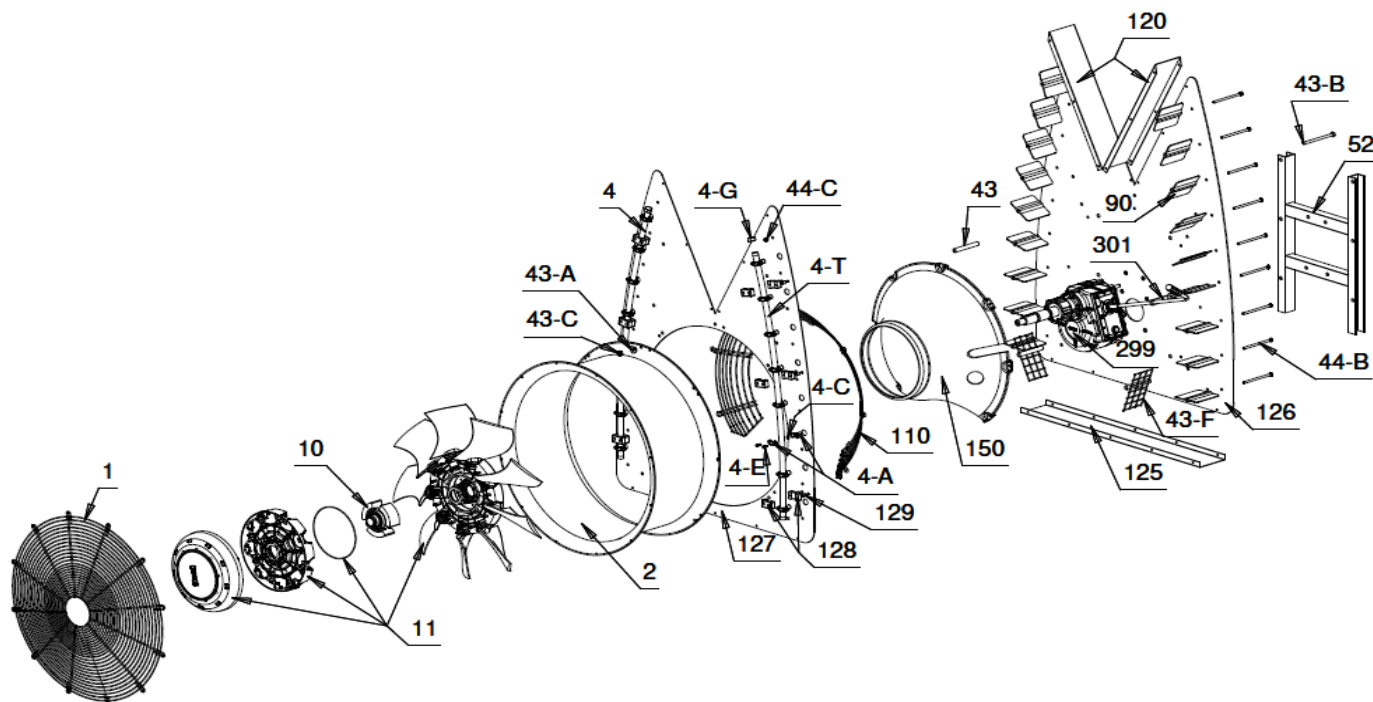

Series: **LINEAR VNS**

Code: **D.712 - 36VNS000001**

Ref.	Codice-Code	Qty.	D.712 - 36VNS000001	D.712 - 36VNS000001
1	RET00000005	1	RETE D.720 ZN	GALVANIZED D.720 FAN GUARD
2	CNV00000170	1	CONVOGLIATORE D.720 H.340 ZN	D.720 H.340mm GALV.FAN HOUSING
126	PIA00001012	1	PIASTRA PT/219 POST. 40/10 ZN	PT/219 GALV.BACKPLATE 40/10
127	PIA00001010	1	PIASTRA PT/218 ANT. 20/10 ZN	PT/218 GALV.BACKPLATE 20/11
110	RET00000115	1	PROTEZIONE EXPORT D.720 ZN	GALVANIZED D.720 SAFETY GUARD
52	CAV00000042	1	CAVALLETTO VERNICIATO CM12	BLACK PAINTED FRAME FOR CM12
120	BAN00000081	2	BANDELLA INOX SUPERIORE BN/66/01	SS UPPER DEFLECTOR BN/66/01
125	BAN00000020	1	BANDELLA INOX INFERIORE BN/18/A	SS BOTTOM DEFLECTOR BN/18/A
150	CON00000028	1	CON/90 CONO CM12-VNS	CON/90 CONE VNS
	BULLONI0054	1	BULLONI PER CONO	BOLTS FOR CONE
	RON00000148	14	RONDELLA 8X22 ZN	WASHER 8X22
	RON00000350	7	RONDELLA NYLON 8X24X3	NYLON WASHER 8X24X3
	TER00000023	7	TE 8x25 ZN	GALV. BOLT TE 8x25
	AUT00000015	7	AUTOBLOCCANTE 8M BASSO ZN	GALV. LOW LOCKNUT M8
	BULLONI0062	1	KIT BULLONI PER TUBI	KIT BLUE CLAMP WITH BOLTS
128	COL00000001	6	COLLARE X TUBI	CLAMPS D.22 FOR PIPES
	TCC00000009	12	TCCE 6X40 ZN	GALV. TCCE 6X40
	RON00000104	12	RONDELLA 6x18 ZN	GALV. WASHER 6x18
	AUT00000004	12	AUTOBLOCCANTE 6MA ZN	GALV. LOCKNUT 6MA
	KITVNS00009	16	KIT PALETTE LINEARE VNS H.120 E BULLONI	KIT LINEAR VNS DEFLECTORS H.120 AND BOLTS
90	PAL00000077	1	VNS/500 PALETTA RDVNS. H.120	VNS/500 DEFLECTOR FIN H.120
44-A	RON00000117	1	RONDELLA 8X17 ZN	GALV. 8X17 WASHER
44-B	TER00000074	1	TE 8x140 PF ZN	GALV. BOLT TE 8x140
44-C	AUT00000005	1	AUTOBLOCCANTE 8MA ALTO ZN	GALV. LOCKNUT 8MA
	BULLONI0254	1	KIT BULLONI FRA PIASTRE	KIT BOLTS BETWEEN BACK PLATES
43	DIS00000054	9	DISTANZIERE H.120 VERN. NERO	BLACK PAINTED H.120 SPACER
43-A	RON00000118	3	RONDELLA SAGOMATA INOX	SS SHAPED WASHER
43-C	AUT00000001	7	AUTOBLOCCANTE 10 MA ZN	GALV. LOCKNUT 10MA
43-B	TER00000005	5	TE R80 10X150 ZN	GALV. BOLT TE R80 10X150
43-B	TER00000004	6	TE R80 10X140 ZN	GALV. BOLT TE R80 10X140
	RON00000114	2	RONDELLA 10x21 ZN	GALV. WASHER 10x21
43-F	DIS00000096	2	DIS/RD/10 DISTANZIERE NERO	BLACK PAINTED SPACER DIS/RD/10
4	TUB000023DX	1	TUBO INOX COMPLETO 8M. DX x LIN. D.712 VNS	COMPLETE SS PIPE 8 OUTLET 712VNS - RIGHT
4	TUB000023SX	1	TUBO INOX COMPLETO 8M. SX x LIN. D.712 VNS	COMPLETE SS PIPE 8 OUTLET 712VNS - LEFT
4-G	TAP00000001	1	TAPPO 1/2 GAS F.	1/2 F. GAS CAP
4-T	TUB000105DX	1	TB/24 TUBO INOX 8 FORI L.1140mm	TB/24 SS PIPES 8 HOLES L.1140mm-RIGHT
4-T	TUB000105SX	1	TB/24 TUBO INOX 8 FORI L.1140mm	TB/24 SS PIPES 8 HOLES L.1140mm-LEFT
	MOR00000003	8	MORSETTO COMPLETO	COMPLETE CLAMP
4-A	MOR00000001	8	MORSETTO 1/4 F GAS	1/4 F. GAS CLAMP
4-C	OR00000014	8	OR 3030 VITON	3030 VITON "O" RING
4-E	TCC00000119	16	TCCE 6x14 INOX	SS 6x14 BOLT
10-11	VNS71200002	1	VENTOLA COMPLETA VNS 712 CON FRIZIONE	FAN D.712 VNS COMPLETE OF CLUTCH
299	MOLZZ000087	1	MOLTIPLICATORE SENZA LEVA CM12VNS	CM12VNS GEARBOX - WITHOUT LEVER
301	KIT00000123	1	KIT LEVA COMPLETA CM12	KIT CM12 COMPLETE LEVER