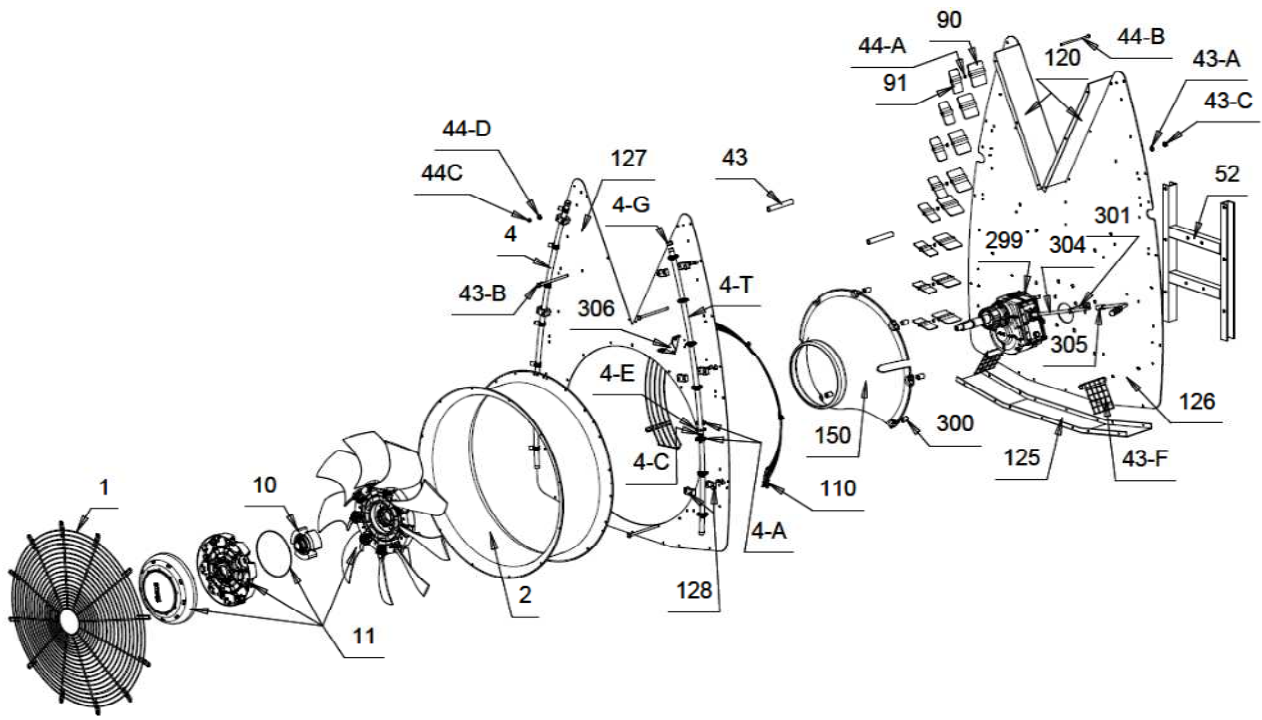

Series: **LINEAR VNS**

Code: **D.815 - 49VNS000001**

Ref.	Codice-Code	Qty.	D.815 - 49VNS000001	D.815 - 49VNS000001
1	RET00000235	1	RETE D. 820 VERN. NERA	BLACK PAINTED D.820 FAN GUARD
2	CNV00000138	1	CONVOGLIATORE D.820 H.320 FORATO ZN	D.820 H.320mm GALV.FAN HOUSING
126	PIA00000951	1	PIASTRA PT/185/A POST. 40/10 ZN	PT/185/A GALV.BACKPLATE 40/10
127	PIA00000949	1	PIASTRA PT/184/01 ANT. 20/10 ZN	PT/184/01 GALV.BACKPLATE 20/11
110	RET00000342	1	PROTEZIONE EXPORT RT/17 820 VERN.NERA	BLACK PAINTED SAFETY GUARD RT/17
52	CAV00000042	1	CAVALLETTO VERNICIATO CM12	BLACK PAINTED FRAME FOR CM12
120	BAN00000095	2	BANDELLA INOX SUPERIORE BN/76	SS UPPER DEFLECTOR BN/76
125	BAN00000096	1	BANDELLA INOX INFERIORE BN/77/A	SS BOTTOM DEFLECTOR BN/77
150	CON00000028	1	CON/90 CONO CM12-VNS	CON/90 CONE VNS
	BULLONI0174	1	BULLONI PER CONO VNS815	BOLTS FOR VNS815CONE
	RON00000148	14	RONDELLA 8X22 ZN	WASHER 8X22
	RON00000350	7	RONDELLA NYLON 8X24X3	NYLON WASHER 8X24X3
	TER00000040	7	TER 8X60 PF ZN	TER 8X60 PF ZN
	AUT00000005	7	AUTOBLOCCANTE 8MA	LOCKNUT 8XMA
	DIS00000116	7	DISTANZIERE H.30 NERO	H.30 SPACER
	BULLONI0208	1	KIT COLLARE BLU CON BULLONI	KIT BLU CLAMP WITH BOLTS
128	COL00000001	6	COLLARE X TUBI	CLAMPS D.22 FOR PIPES
	TCC00000141	12	TCCE 6X40 INOX	SS TCCE 6X40
	DIS00000127	12	DISTANZIERE H13	D.13 SPACER
	AUT00000109	12	AUTOBLOCCANTE 6MA BASSO INOX	SS LOCKNUT 6MA
	KITVNS000007	16	KIT PALETTE VNS RDH90+H58 E BULLONI	KIT DEFLECTORS VNS RDH90+H58 AND BOLTS
90	PAL00000078	1	VNS/520 PALETTA RDVNS. H90	VNS/520 RDVNS H.90 DEFLECTOR
91	PAL00000086	1	VNS/580 PALETTA RDVNS. H58	VNS/580 RDVNS H.90 DEFLECTOR
44-A	RON00000204	1	RONDELLA 8X17 INOX	SS 8X14 WASHER
44-B	TER00000073	1	TE 8 X 170 PF ZN	GALV. TE 8X170
44-C	AUT00000108	1	AUTOBLOCCANTE 8MA ALTO INOX	SS LOCKNUT 8MA
44-D	RON00000207	1	RONDELLA 8X24 INOX	SS 8X24 WASHER
	BULLONI0209	1	KIT BULLONI H.150 49VNS 815 INOX	KIT BOLTS H.150mm 49VNS 815
43	DIS00000046	5	DISTANZIERE H.150 VERN. NERO	BLACK PAINTED H. 150 SPACER
43-A	RON00000203	7	RONDELLA 10X21 INOX	SS WASHER 10X21
43-C	AUT00000106	7	AUTOBLOCCANTE 10 MA INOX	SS LOCKNUT 10MA
43-B	TER00000057	7	TE R80 10X180 DACROMET	TE R80 10X180 DACROMET
43-F	DIS00000134	2	DIS/49VNS/10 DISTANZIERE H150 CON RETE	SPACER DIS/49/10 H.150 WITH GUARD
4	TUB0000031DX	1	TUBO INOX COMPLETO 7M. DX X VNS 815	COMPLETE SS PIPE 7 OUTLET 815VNS - RIGHT
4	TUB0000031SX	1	TUBO INOX COMPLETO 7M. SX X VNS 815	COMPLETE SS PIPE 7 OUTLET 815VNS - LEFT
4-G	TAP00000001	1	TAPPO ½ GAS F.	½ F. GAS CAP
4-T	TUB000104DX	1	TB/777 TUBO INOX 7FORI VNS 815 DX 1400mm	TB/777 SS PIPES 7 HOLES VNS 815 1400mm-RIGHT
4-T	TUB000104SX	1	TB/777 TUBO INOX 7FORI VNS 815 SX 1400mm	TB/777 SS PIPES 7 HOLES VNS 815 1400mm-LEFT
	MOR00000003	7	MORSETTO COMPLETO	COMPLETE CLAMP
4-A	MOR00000001	7	MORSETTO ¼ F GAS	¼ F. GAS CLAMP
4-C	OR000000014	7	OR 3030 VITON	3030 VITON "O" RING
4-E	TBC00000018	14	TBCE 6X14 INOX	SS 6X14 BOLT
10-11	VNS81500002	1	VENTOLA COMPLETA VNS 815 CON FRIZIONE	FAN d.815VNS COMPLETE OF CLUTCH
299	MOLZZ000087	1	MOLTIPLICATORE SENZA LEVA CM12VNS	CM12VNS GEARBOX - WITHOUT LEVER
304	KITFIT00108	1	KIT LEVA DRITTA COMPLETA 815 CM12	KIT- CM12 COMPLETE STRAIGHT LEVER
305	KITFIT00110	1	KIT LEVA MOBILE COMPLETA CM12	KIT- CM12 COMPLETE MOBILE LEVER
306	KIT00000128	1	KIT STAFFA PORTA LEVA MOBILE INOX	KIT BRACKET MOBILE LEVER