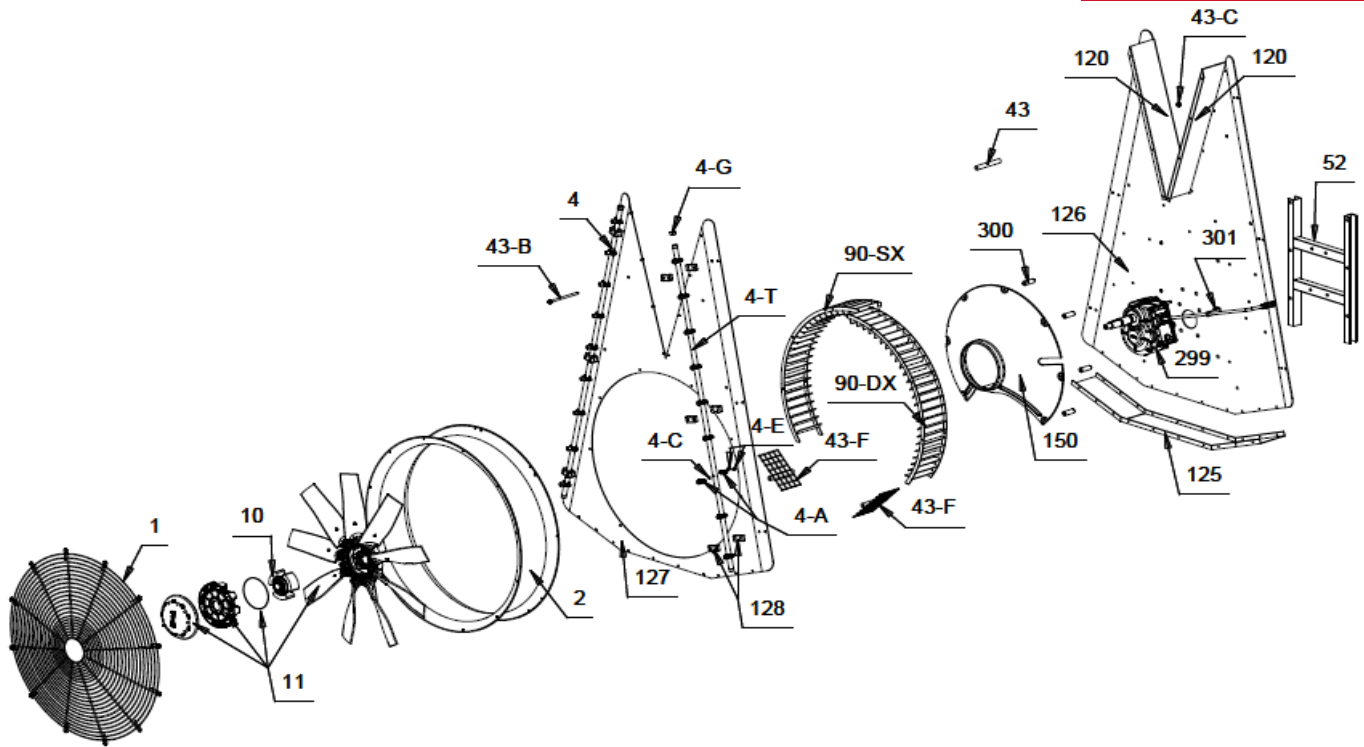

Series: **RD LINEAR VPL**

Code: **D.913 - 57RDVPL0001**

Ref.	Codice-Code	Qty.	D.913 - 57RDVPL0001	D.913 - 57RDVPL0001
1	RET00000010	1	RETE D. 920 ZINCATA	D.920 GALV.FAN GUARD
2	CNV00000021	1	CONVOGLIATORE D.920 H.250 ZINCATO	D.920 GALV.FAN HOUSING H.250mm
52	CAV00000042	1	CAVALLETTO VERNICIATO CM12	CM12 FRAME BLACK PAINTED
90DX	RAD00000053	1	RADDRIZZATORE DX 913 VERNICIATO	STRAIGHTENING RD913 RIGHT BLACK PAINTED
90SX	RAD00000055	1	RADDRIZZATORE SX 913 VERNICIATO	STRAIGHTENING RD913 LEFT BLACK PAINTED
120	BAN00000039	2	BANDELLA INOX SUPERIORI BN/48	SS UPPER EFLECTOR BN/48
125	BAN00000107	1	BANDELLA INOX INFERIORE BN/84	SS BOTTOM DEFLECTORBN/84
150	CON00000022	1	CONO CON /60	CONE CON /60
300	DIS00000093	7	DISTANZIERE H.60 NERO	BLACK PAINTED SPACER H. 60
126	PIA00000826	1	PIASTRA PT/94 40/10 ZINCATA	GALVANISED BACKPLATE 40/10 PT/94
127	PIA00000824	1	PIASTRA PT/93 20/10 ZINCATA	GALVANISED BACKPLATE 20/10 PT/93
	BULLONI0198	1	BULLONI TRA LE PIASTRE	BOLTS BETWEEN THE BACKPLATES
43	DIS00000046	4	DISTANZIERE SS21 H.150	SS21 H.150 SPACER
43B	TER00000006	6	TE R80 10X180	TE R80 10X180
	RON00000114	6	RONDELLA 10X21	10X21 WASHER
43C	AUT00000001	6	AUTOBLOCCANTE 10 MA	LOCKNUT 10MA
	TER00000012	6	TER80 12X30	TER80 12X30
43F	DIS00000100	2	DIS/RD/20SX DISTANZIERE LINEARE RD815 NERO	DIS/RD/20SX BLACK SPACER LINEAR RD815
4	TUB00000029DX	2	TUBO COMPLETO DRITTO L. 1.705mm 9M DESTRO	COMPLETE SS MANIFOLD L.1705mm- 9M Right
4	TUB00000029SX	2	TUBO COMPLETO DRITTO L. 1.705mm 9M SINISTRO	COMPLETE SS MANIFOLD L.1705mm- 9M Left
4G	TAP00000001	1	TAPPO 1/2 GAS F	1/2 F GAS CAP
4T	TUB00000136	1	TUBO FORATO A 9 FORI L.1705	9 HOLES SS PIPES L. 1705
	MOR00000003	9	MORSETTO LUNGO COMPLETO	COMPLETE LONG CLAMP
4A	MOR00000001	9	MORSETTO 1/4 F GAS	1/4 F. GAS CLAMP
4C	OR00000014	9	OR 3030 VITON	3030 VITON "O" RING
4E	TBC00000018	18	TBCE 6x14 INOX	SS 6x14 BOLT
	BULLONI0149	1	BULLONI X TUBI	BOLTS FOR MANIFOLDS
128	COL00000001	6	COLLARE D.22	D.22 CLAMP
	TCC00000009	12	TCCE 6X40	TCCE 6X40
	RON00000104	12	RONDELLA 6X18	6X18WASHER
	AUT00000004	12	AUTOBLOCCANTE 6MA ALTO	6MA LOCKNUT
10 - 11	VPL91300001	1	VENTOLA COMPLETA D. 913VPL CG	913VPL CG COMPLETE FAN WITH CLUTCH
299	MOLCM120003	1	MOLTIPLICATORE CM12 LINEARE 913	CM12 GEARBOX
	MOLZZ000082	1	MOLTIPLICATORE SENZA LEVA CM12	CM12 GEARBOX - WITHOUT LEVER
301	KIT00000122	1	KIT LEVA COMPLETA - CM12 LINEARE 913	KIT COMPLETE LEVER CM12