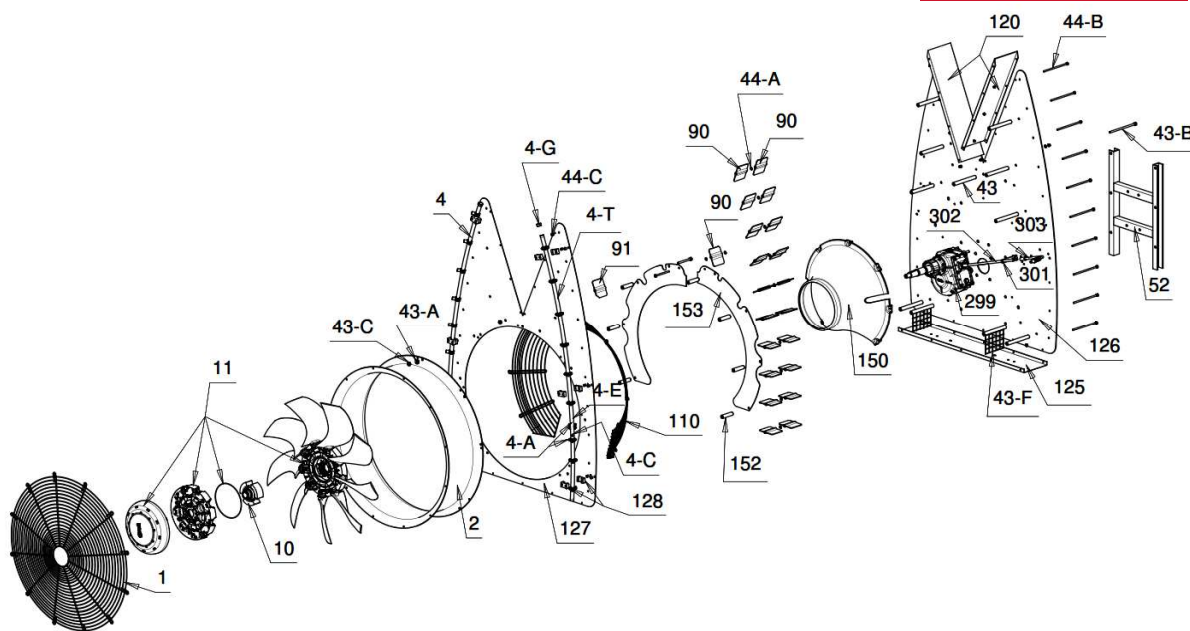

Series: VNS

Code: D.913-57VNS000006

Ref.	Codice-Code	Qty.	D.913-57VNS000006 - ZINCATO	D.913-57VNS000006 - GALVANIZED -
1	RET00000010	1	RETE D. 920 ZINCATA	GALVANIZED D.920 GALV.FAN GUARD
2	CNV00000135	1	CONVOGLIATORE VNS D.920 H.290 ZN	GALVANIZED FAN HOUSING - 920 H.290
126	PIA00000965	1	PIASTRA PT/168/F LIN. VNS 913 POST. ZN	GALVANIZED BACKPLATE PT/168/F BACK
127	PIA00000966	1	PIASTRA PT/169/F LIN. VNS 913 ANT. ZN	GALVANIZED BACKPLATE PT/169/F FRONT
110	RET00000117	1	PROTEZIONE EXPORT 920 ZINCATA	GALVANIZED SAFETY GUARD RT/13
52	CAV00000042	1	CAVALLETTO VERNICIATO CM12	BLACK PAINTED FRAME FOR CM12
120	BAN00000194	2	BANDELLA INOX SUPERIORE BN/158/A	SS UPPER DEFLECTOR BN/158/A
125	BAN00000193	1	BANDELLA INOX INFERIORE BN/157/B	SS BOTTOM DEFLECTOR BN/157/B
150	CON00000028	1	CON/90 CONO CM12-VNS	CON/90 CONE VNS
153	SET00000055	2	VNS/551 SETTORE X LINEARE VNS 913 STD INOX	VNS/551 SS RING
128	BULLONI0208	1	KIT COLLARE BLU CON BULLONI	KIT BLU CLAMP WITH BOLTS
	COL00000001	6	COLLARE X TUBI	CLAMPS D.22 FOR PIPES
	TCC00000009	12	TCCE 6X40 ZN	TCCE 6X40 GALVANISED
	RON00000104	12	RONDELLA 6X18 ZN	WASHER 6X18 GALVANISED
	AUT00000004	12	AUTOBLOCCANTE 6MA ZN	LOCKNUT 6MA GALVANISED
	DIS00000127	12	DISTANZIERE INOX H.13	SS SPACER H.13
	BULLONI0269	1	BULLONI PER SET00000055	BOLTS FOR SET00000055
	TER00000038	8	TER 10X100	TER 10X100
	AUT00000110	8	AUTOBLOCCANTE 10MA BASSO INOX	SS LOCKNUT 10MA
	TER00000086	1	TE 8MA X 110	TE 8MA X 210
	AUT00000108	1	AUTOBLOCCANTE 8MA ALTO INOX	SS LOCKNUT 8MA
	RON00000204	1	RONDELLA 8X17 INOX	SS 8X17 WASHER
	RON00000207	2	RONDELLA 8X24 INOX	SS 8X24 WASHER
90	PAL00000078	1	VNS/520 PALETTA RDVNS. H90	VNS/520 RDVNS H.90 DEFLECTOR
91	PAL00000102	1	VNS/650 PALETTA RDVNS. H85	VNS/650 RDVNS H.85 DEFLECTOR
152	DIS00000080	7	DISTANZIERE H.85 VERN. NERO	BLACK PAINTED H.85 SPACER
	KITVNS00005	20	KIT PALETTE VNS RDH90 DOPPIA +BULLONI	KIT BLADES VNS RDH90
90	PAL00000078	2	VNS/520 PALETTA RDVNS. H90	VNS/520 RDVNS H.90 DEFLECTOR
44-A	RON00000204	1	RONDELLA 8X17 INOX	SS 8X17 WASHER
44-B	TERVNS00006	1	TE 8MA X 210 ZN	TE 8MA X 210 GALV
44-C	AUT00000108	1	AUTOBLOCCANTE 8MA ALTO INOX	SS LOCKNUT 8MA
	BULLONI0247	1	KIT BULLONI H.210 57VNS STD INOX	KIT BOLTS H.210mm VNS 913 STD
43-F	DIS00000132	2	DIS/57VNS/10 DISTANZIERE H182 CON RETE	SPACER DIS/57VNS/10 H182 WITH GUARD
43	DIS00000125	11	DISTANZIERE H.182 VERN. NERO	BLACK PAINTED H. 182 SPACER
43A	RON00000114	8	RONDELLA 10X21 ZN	10X21 RING
43A	RON00000153	3	RONDELLA SAGOMATA 10x30x3 ZN	SHAPED RING
43C	AUT00000001	11	AUTOBLOCCANTE 10 MA ZN	LOCKNUT 10MA
43B	TER00000075	11	TE R80 10X210 DACROMET	TE R80 10X210
4	TUB00000029DX	1	TUBO INOX COMPLETO 9M. DX X VNS 913 STD	SS COMPL. MANIFOLD 9 CLAMPS RIGHT VNS 913
4	TUB00000029SX	1	TUBO INOX COMPLETO 9M. SX X VNS 913 STD	SS COMPL. MANIFOLD 9 CLAMPS LEFT VNS 913
4G	TAP00000001	1	TAPPO ½ GAS F.	½ F. GAS CAP
4T	TUB000136DX	1	TUBO INOX 9FORI VNS 913 DX 1705mm	PIPE AT 7 HOLES 913VNS 1060mm RIGHT
4T	TUB000136SX	1	TUBO INOX 9FORI VNS 913 SX 1705mm	PIPE AT 7 HOLES 913VNS 1060mm LEFT
	MOR00000003	9	MORSETTO COMPLETO	COMPLETE CLAMP
4A	MOR00000001	9	MORSETTO ¼ F.GAS	¼ F. GAS CLAMP
4C	OR00000014	9	OR 3030 VITON	3030 VITON "O" RING
4E	TBC00000007	18	TCCE 6X14	6X14 BOLT
10-11	VNS91300002	1	VENTOLA COMPLETA VNS 913 CON FRIZIONE	FAN d.913VNS COMPLETE OF CLUTCH
299	MOLZZ000087	1	MOLTIPLICATORE SENZA LEVA CM12VNS	CM12VNS GEARBOX - WITHOUT LEVER
302	KIT00000137	1	KIT LEVA COMPLETA CM12 L.355 INOX	KIT- CM12 L.355 SS LEVER
	STA00000199	1	STA/LEV/11 STAFFA SUPPORTO LEVA MOBILE	STA/LEV/11 SUPPORT BRACKET
303	KITFIT00110	1	KIT LEVA MOBILE COMPLETA CM12	KIT- CM12 COMPLETE LEVER