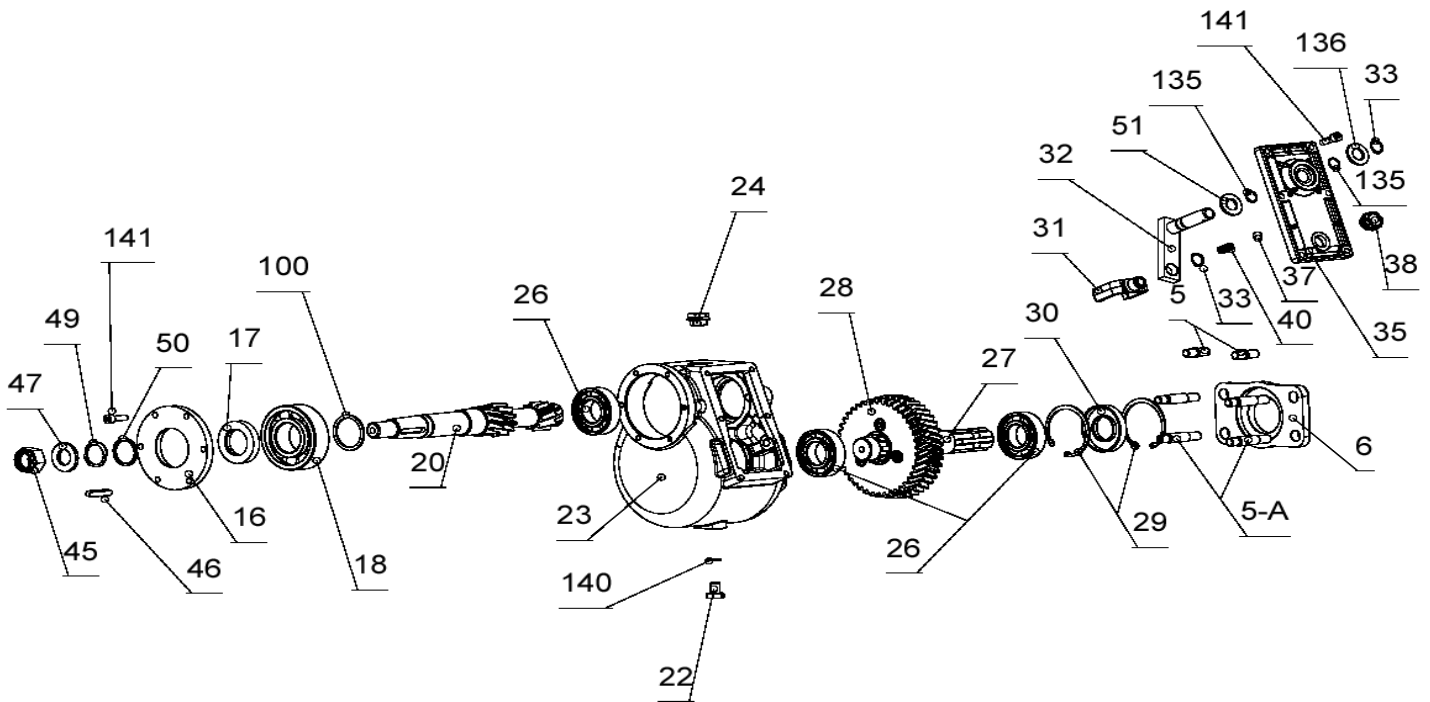

Series: **V2C A**

Code: **MOLZZ000018**

Ref.	Code	Qty.	MOLZZ000018	MOLTIPLICATORE V2C"A" - SENZA LEVA	V2C"A" GEARBOX - WITHOUT LEVER
5	PRI00000005	6		PRIGIONIERO 12X22	12X22 STUD
	AUT00000002	6		AUTOBLOCCANTE 12MA ALTO	LOCKNUT 12MA
	RON00000115	6		RONDELLA 12X24	12X24 WASHER
16	FUS00000058	1		V2G/10 COPERCHIO TONDO	V2G/10 ROUND COVER
17	PAR00000006	1		PARAOLIO 40X65X10	40X65X10 SEAL
18	CUS00000021	1		CUSCINETTO 6309	6309 BEARING
20	PGN00000010	1		PIGNONE 400/38	SHAFT 400/38
22	TER00000011	1		TE R80 12X16	12X16 BOLT
23	FUS00000010	1		V2C/01 SCATOLA CAMBIO	V2C/01 GEARBOX CASING
24	TAP00000002	1		TAPPO DA 1/2	1/2 CAP
26	CUS00000043	3		CUSCINETTO 6207	6207 BEARING
27	PER00000009	1		PERNO 400/33	SPLINING PIVOT 400/33
28	COR00000024	1		CORONA 400/36/37 Z44-42	GEAR Z44-42 400/36/37
29	SEG00000013	2		SEGER I 72	I 72 CIRCLIP
30	PAR00000002	1		PARAOLIO 35X72X10	35X72X10 SEAL
100	ANE00000033	1		ANELLINO 45X55X2	45X55X2 RING
140	RON00000300	1		RONDELLA 12X17X1,5	12X17X1,5 WASHER
141	TCC00000013	12		TCCE 8X25	TCCE 8X25
↓	KIT00000009*	1		KIT COPERCHIO RETTANGOLARE - V2C	KIT- V2CP RECTANGULAR GEARBOX
↓	BULLONI0103*	1		KIT BULLONI BLOCCAGGIO ELICA SU CAMBIO	KIT BOLTS TO KEEP THE FAN ON THE GEARBOX
	<b>KIT00000009*</b>	<b>1</b>		<b>KIT COPERCHIO RETTANGOLARE - V2C</b>	<b>KIT- V2C RECTANGULAR GEARBOX</b>
31	FOR00000001	1		FORCELLA CM9/20	CM9/20 FORK
32	BIE00000013	1		BIELLA COMPLETA V2C	V2C COMPLETE ROD
33	SEG00000003	2		SEGER E 18	E 18 CIRCLIP
35	FUS00000122	1		V2C/11 COPERCHIO RETTANGOLARE	V2C/11 RECTANGULAR COVER
37	SFE00000004	1		SFERA D.11	SPHERE D.11
38	LIV00000001	1		LIVELLO OLIO 1/2	1/2 OIL LEVEL
40	MLL00000020	1		MOLLA CM/12	CM9/12 SPRING
51	RON00000101	1		RONDELLA 18X34X3	18X34X3 WASHER
135	OR00000002	2		OR 2056	OR 2056
136	RON00000100	1		RONDELLA 18X34X3 ZINCATA	18X34X3 GALVANISED WASHER
	<b>BULLONI0103*</b>	<b>1</b>		<b>BULLONI BLOCCAGGIO ELICA SU CAMBIO</b>	<b>BOLTS TO KEEP THE FAN ON THE GEARBOX</b>
45	AUT00000010	1		AUTOBLOCCANTE 24X2	LOCKNUT 24X2
46	CHI00000003	1		CHIAVETTA 8X7X40	KEY 8X7X40
47	RON00000103	1		RONDELLA 24X44X4	24X44X4 WASHER
49	SEG00000004	1		SEGER E 35	E 35 CIRCLIP
50	ANE00000038	1		ANELLINO 45X35X2	42X35X2 RING
				<b>A RICHIESTA</b>	<b>ON DEMAND</b>
5A	PRI00000007	4		PRIGIONIERO 12X53	12X53 STUD
6	FUS00000008	1		FLANGIA V1/90	V1/90 FLANGE