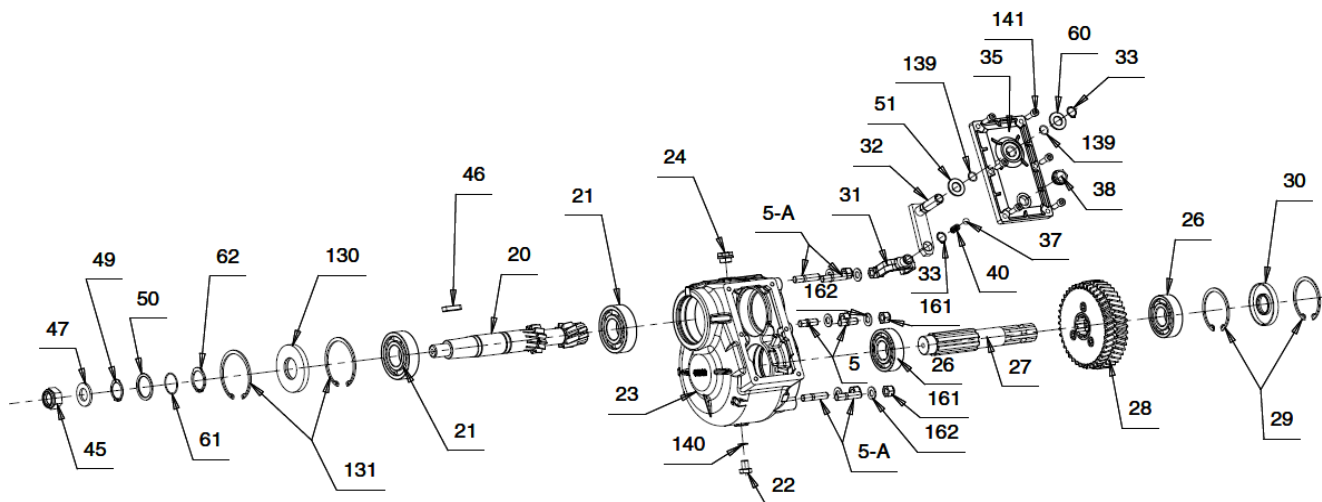

Series: **CM12**

Code: **MOLZZ000082**

Ref.	Code	Qty.	MOLZZ000082	MULTIPLICATORE CM12 SENZA LEVA	CM12 GEARBOX - WITHOUT LEVER
5	PRI00000005	2		PRIGIONIERO 12X22	12X22 STUD
5-A	PRI00000009	4		PRIGIONIERO 12x35 Zn	12x35 STUD
161	AUT00000002	6		AUTOBLOCCANTE 12MA ALTO	12MA LOCKNUT
162	RON00000115	6		RONDELLA 12X24 ZN	12X24 GALV. WASHER
20	PGN00000051	1		PIGNONE CM12/21	SHAFT CM12/21
21	CUS00000020	2		CUSCINETTO 6308	6308 BEARING
22	TER00000011	1		TE R80 12x16	12x16 BOLT
23	FUS00000236	1		CM12/11 SCATOLA CAMBIO	CM12/11 GEARBOX CASING
24	TAP00000002	1		TAPPO 1/2GAS	1/2GAS CAP
26	CUS00000016	2		CUSCINETTO 6307	6307 BEARING
27	PER00000064	1		PERNO CM12/31	SPLINING PIVOT CM12/31
28	COR00000089	1		CORONA CM12/41-51 Z44-42	GEAR Z44-42 CM12/41-51
29	SEG00000014	2		SEGER I 80	I 80 CIRCLIP
30	PAR00000003	1		PARAOLIO 35x80x10 NBR	35x80x10 NBR SEAL
130	PAR00000019	1		PARAOLIO 40x90x10	40x90x10 SEAL
131	SEG00000023	2		SEGER I 90	I 90 CIRCLIP
140	RON00000300	1		RONDELLA 12X17X1,5	12X17X1,5 WASHER
141	TCC00000013	6		TCCE 8X25	TCCE 8X25
61	OR00000058	1		ORING 2137 NRB	2137 ORING NBR
62	SEG00000027	1		SEGER E 40x2,5	E 40x2,5 CIRCLIP
↓	KIT00000029*	1		KIT COPERCHIO RETTANGOLARE - CM12	KIT - CM12 RECTANGULAR GEARBOX
↓	BULLONI0102*	1		KIT BULLONI BLOCCAGGIO ELICA SU CAMBIO	KIT BOLTS TO KEEP THE FAN ON THE GEARBOX
	KIT00000029	1		KIT COPERCHIO RETTANGOLARE - CM12	KIT - CM12 RECTANGULAR GEARBOX
31	FOR00000018	1		FORCELLA CM12/62-L	CM12/62-L FORK
32	BIE00000013	1		BIELLA COMPLETA CM12	CM12 COMPLETE ROD
33	SEG00000032	1		SEGER E 18	E 18 CIRCLIP
35	FUS00000072	1		CM12/80 COPERCHIO RETTANGOLARE	CM12/80 RECTANGULAR COVER
37	SFE00000004	1		SFERA D.11	SPHERE D.11
38	LIV00000001	1		LIVELLO OLIO 1/2	1/2 OIL LEVEL
40	MLL00000020	1		MOLLA CM9/12	CM9/12 SPRING
51	RON00000101	1		RONDELLA 18X34X3 GREZZA	18x34x3 WASHER
60	RON00000100	1		RONDELLA 18x34x3 ZN	18x34x3 WASHER GALVANISED
139	OR000000002	2		OR 2056 PER LEVA	OR 2056 FOR LEVER
	BULLONI0102*	1		BULLONI BLOCCAGGIO ELICA8/920 SU CAMBIO	BOLTS TO KEEP THE 8/920 FAN ON THE GEARBOX
45	AUT00000010	1		AUTOBLOCCANTE 24X2	LOCKNUT 24X2
46	CHI00000001	1		CHIAVETTA 10x8x40	KEY 10x8x40
47	RON00000103	1		RONDELLA 24x44x4	24x44x4 WASHER
49	SEG00000005	1		SEGER E 40	E 40 CIRCLIP
50	ANE00000013	1		ANELLINO 50x40x2	50x40x2 RING