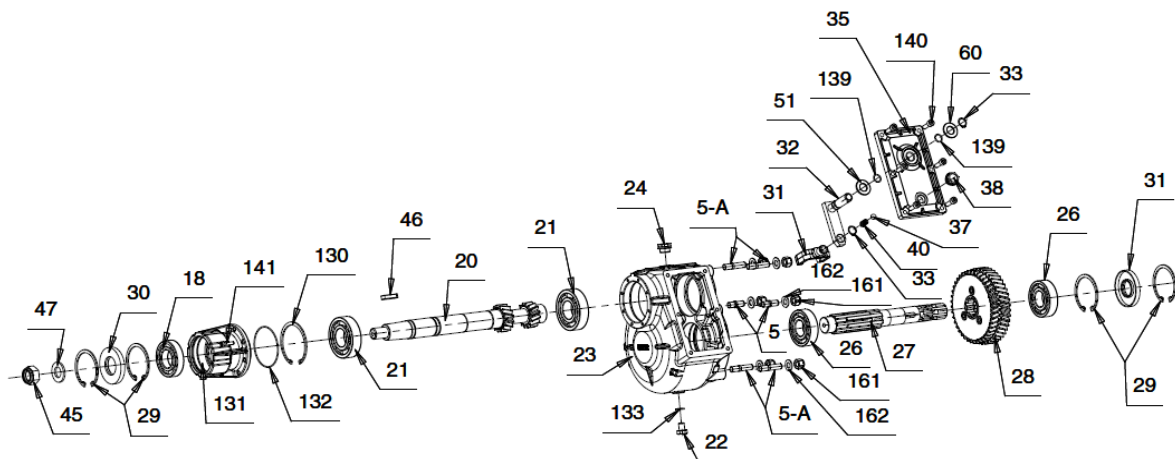

Series: **CM12VNS**

Ref.	Code	Qty.	MOLZZ000087	MOLTIPLICATORE CM12VNS SENZA LEVA	CM12VNS GEARBOX - WITHOUT LEVER
5	PRI00000005	2		PRIGIONIERO 12X22	12X22 STUD
5-A	PRI00000009	4		PRIGIONIERO 12x35 Zn	12x35 STUD
161	AUT00000002	6		AUTOBLOCCANTE 12MA ALTO ZN.	LOCKNUT 12MA
162	RON00000115	6		RONDELLA 12X24 ZN.	WASHER 12X24
18	CUS00000012	1		CUSCINETTO 6208 2RS	6208 2RS BEARING
20	PGN00000056	1		PIGNONE CM12VNS/31	SHAFT CM12VNS/31
21	CUS00000020	2		CUSCINETTO 6308	6308 BEARING
22	TER00000011	1		TE R80 12x16	12x16 BOLT
23	FUS00000271	1		CM12VNS/10 SCATOLA CAMBIO	CM12VNS/10 GEARBOX CASING
24	TAP00000002	1		TAPPO 1/2GAS	1/2GAS CAP
26	CUS00000016	2		CUSCINETTO 6307	6307 BEARING
27	PER00000064	1		PERNO CM12/31	SPLINING PIVOT CM12/31
28	COR00000092	1		CORONA CM12VNS	GEAR CM12VNS
29	SEG00000014	4		SEGER I 80	I 80 CIRCLIP
30	PAR00000021	1		PARAOLIO 40x80x10 NBR	40x80x10 NBR SEAL
31	PAR00000003	1		PARAOLIO 35X80X10	35X80X10 SEAL
130	SEG00000023	1		SEGER I 90	CIRCLIP I90
131	FUS00000272	1		CM12VNS/20 Prolunga	CM12VNS/20 Aluminium longer
132	ORM00000003	1		ORM 0860-20 NRB NT 70	ORM 0860-20 NRB NT 70
133	RON00000300	1		RONDELLA 12X18X1,5	12X18X1,5 WASHER
140	TCC00000013	6		TCCE 8X25	TCCE 8X25
141	TCC00000007	8		TCCE 6X25	TCCE 6X25
↓	KIT00000035	1		KIT COPERCHIO RETTANGOLARE - CM12VNS	KIT- CM12VNS RECTANGULAR GEARBOX
↓	BULLONI0135	1		KIT BULLONI BLOCCAGGIO ELICA SU CAMBIO	KIT BOLTS TO KEEP THE FAN ON THE GEARBOX
	KIT00000035	1		KIT COPERCHIO RETTANGOLARE CM12-VNS	KIT- CM12 RECTANGULAR GEARBOX
31	FOR00000018	1		FORCELLA CM12/62-L	CM12/62-L FORK
32	BIE00000023	1		BIELLA COMPLETA CM12	CM12 COMPLETE ROD
33	SEG00000032	2		SEGER E 18	E 18 CIRCLIP
35	FUS00000273	1		CM12VNS/70 COPERCHIO RETTANGOLARE	CM12VNS/70 RECTANGULAR COVER
37	SFE00000004	1		SFERA D.11	SPHERE D.11
38	LIV00000001	1		LIVELLO OLIO 1/2	1/2 OIL LEVEL
40	MLL00000020	1		MOLLA CM9/12	CM9/12 SPRING
51	RON00000101	1		RONDELLA 18X34X3 GREZZA	18x34x3 WASHER
60	RON00000100	1		RONDELLA 18x34x3 ZN	18x34x3 WASHER GALVANISED
139	OR00000002	2		OR 2056 PER LEVA	OR 2056 FOR LEVER
	BULLONI0135	1		BULLONI BLOCCAGGIO ELICA SU CAMBIO	BOLTS TO KEEP THE FAN ON THE GEARBOX
45	AUT00000010	1		AUTOBLOCCANTE 24X2	LOCKNUT 24X2
46	CHI00000001	1		CHIAVETTA 10x8x40	KEY 10x8x40
47	RON00000103	1		RONDELLA 24x44x4	24x44x4 WASHER